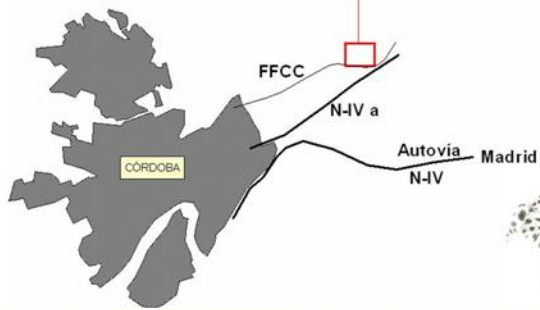

HOW TO ARRIVE: Campus Universitario RABANALES

- CAMPUS UNIVERSITARIO DE RABANALES**
- Interesting sites**
- 1 Parrandío (Conductors)
 - 2 Salón de actos Juan XXIII (Presentation)
 - 6 C6 Edificio Celestino Mutis (Working Groups)
 - 12 Auditorio (Lunch)
 - 37 Train station

ORGANISED BY:

Manfred Hemmen Stiftung

Recuperación de las poblaciones de Lince ibérico en Andalucía
LIFE: Naturasida
2002 - 2006

SECRETARY:

EGMASA
SEMINAR OF IBERIAN LYNX
C/ Pepe Espaliu, 2
14004 Córdoba (España)