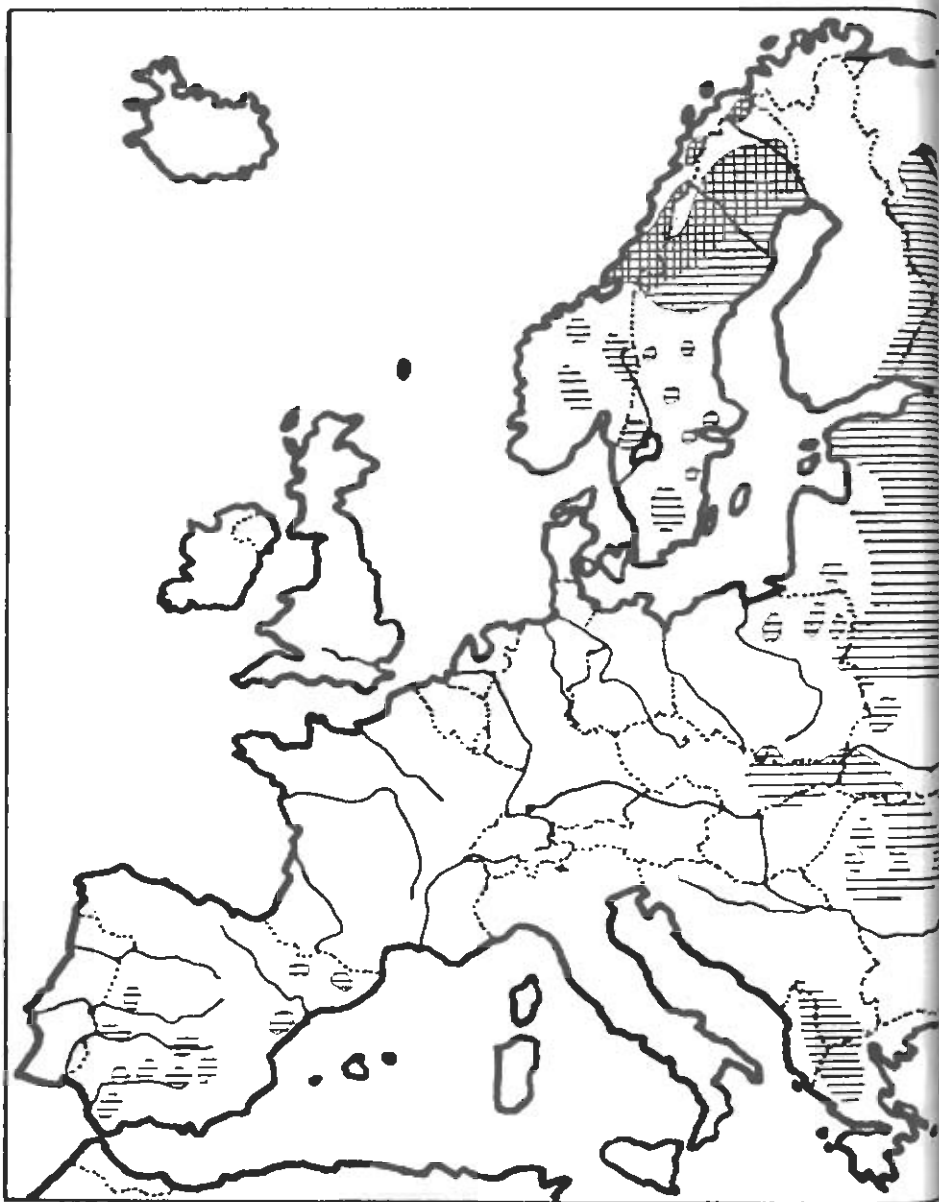

Die Verbreitung des Luchses in Europa zu Beginn der geschichtlichen Zeit
(KRATOCHVIL 1969)

Die Verbreitung des Luchses in Europa gegen 1800 (KRATOCHVIL 1969)
(verändert nach Angaben von POLACSEK für Österreich)

1031

50

STICHWORTER:

LYNX LYNX

KARTE

VERBREITUNG HIST.

VERBREITUNG REZENT

Die Verbreitung des Luchses in Europa im Jahre 1960 (KRATOCHVIL 1969)
 (verändert nach Angaben von JONSSON für Schweden)

im 20. Jahrhundert neu besiedelte Gebiete

Die Verbreitung des Luchses im Jahre 1978

(zusammengestellt von U. und H. WOTSCHIKOWSKY)