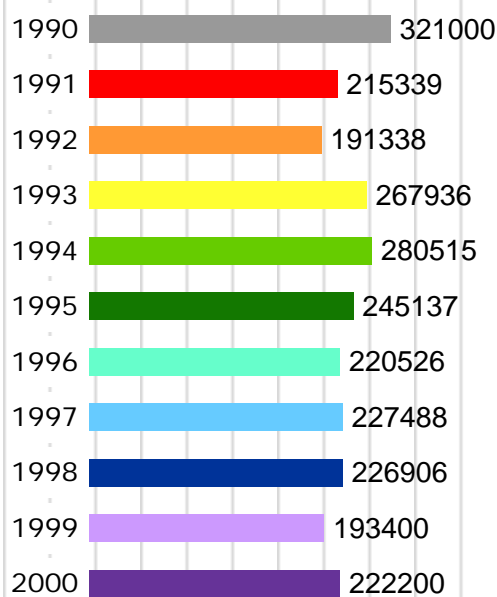

Albania - Statistics on cereals - Area Harvested (Ha)

Agricultural Bulletin Board on Data Collection, Dissemination and Quality of Statistics (ABCDQ)

Production notes

Cereals, Total

1990 1991 1992 1993 1994 1995 1996 1997 1998 1999 2000

	1990	1991	1992	1993	1994	1995	1996	1997	1998	1999	2000
Barley	5000	3600	4035	3117	3826	3229	2388	2565	1700	1600	1600
Maize	62000	44303	62736	72669	74767	68870	65654	61145	56599	55000	60000
Oats	16000	4000	4963	14687	11525	10744	10526	10302	9648	10000	10600
Rice, Paddy	3000	800	240	140	0	0	0	0	0	0	0
Rye	12000	3978	1091	2364	2669	3075	2237	2276	2049	2200	2200
Sorghum	20000	15000	15000	20000	18000	18000	15000	15000	16000	15600	15800
Wheat	203000	143658	103273	154959	169728	141219	124721	136200	140910	109000	132000
Cereals, Total	321000	215339	191338	267936	280515	245137	220526	227488	226906	193400	222200